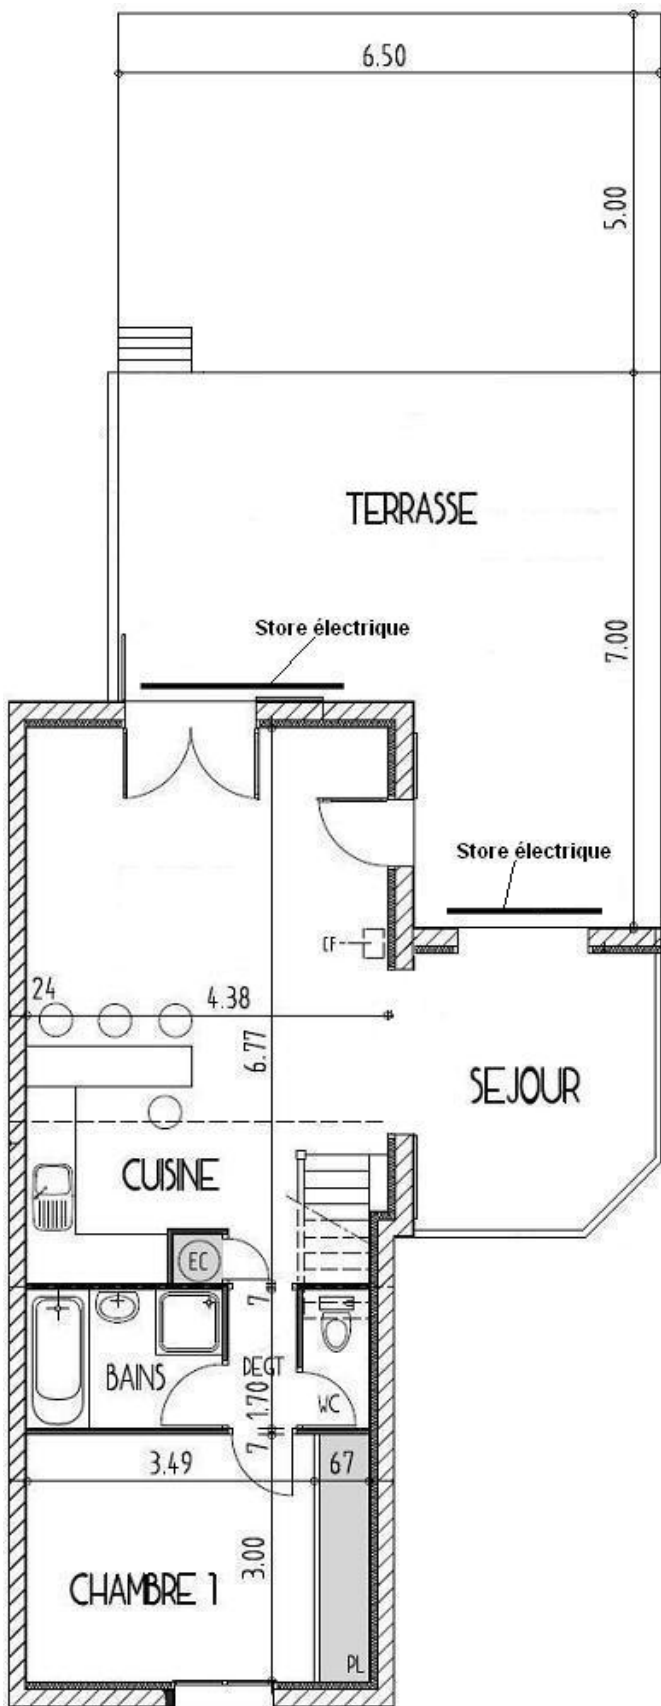

APPARTEMENT 5

REZ-DE CHAUSSEE