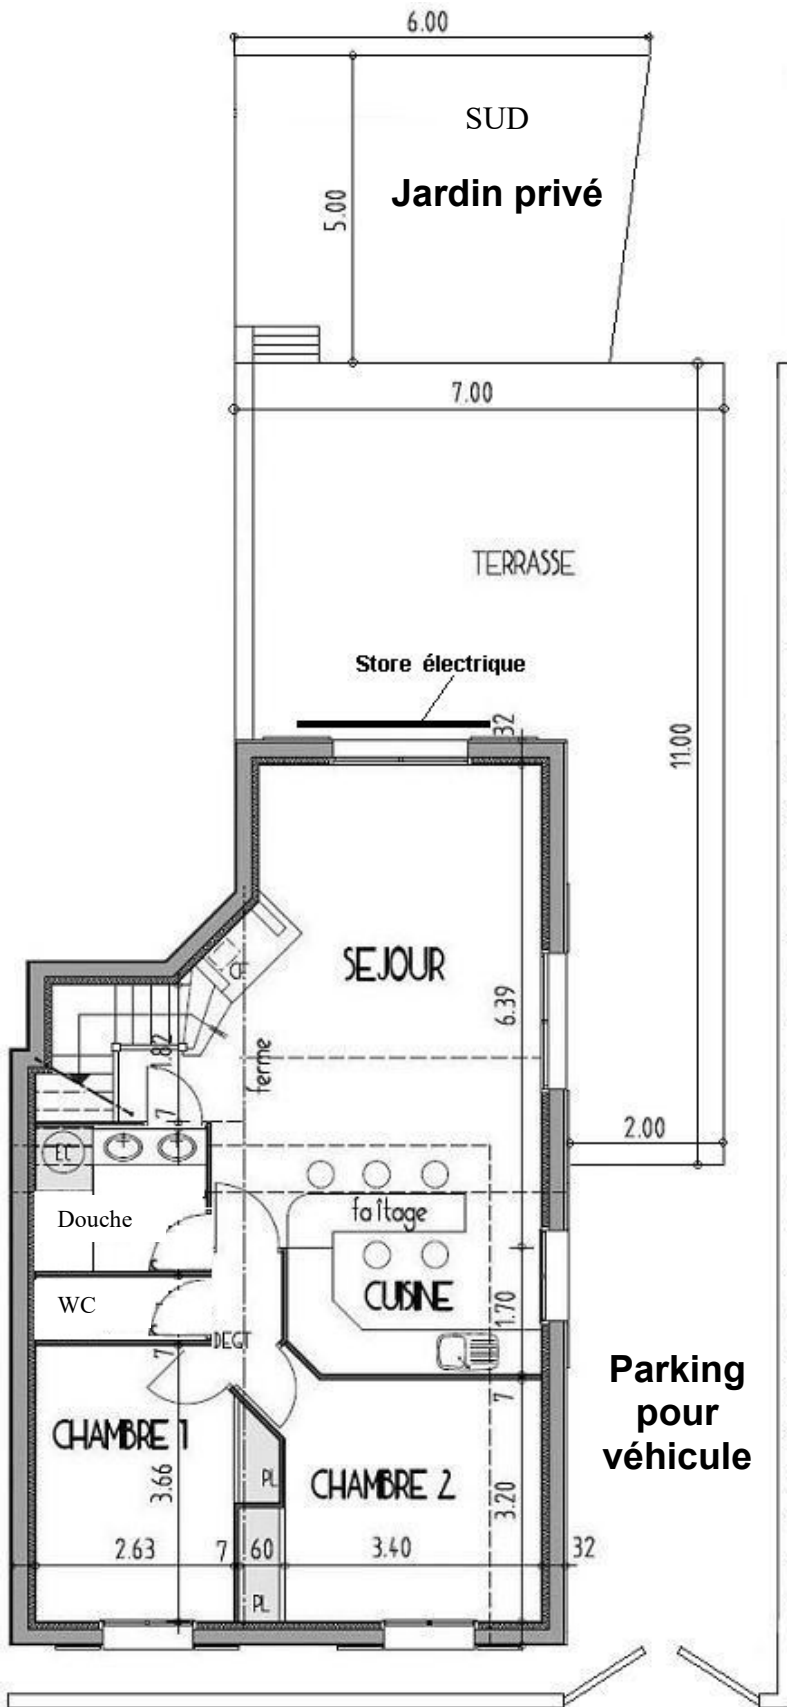

APPARTEMENT 6

REZ-DE CHAUSSEE